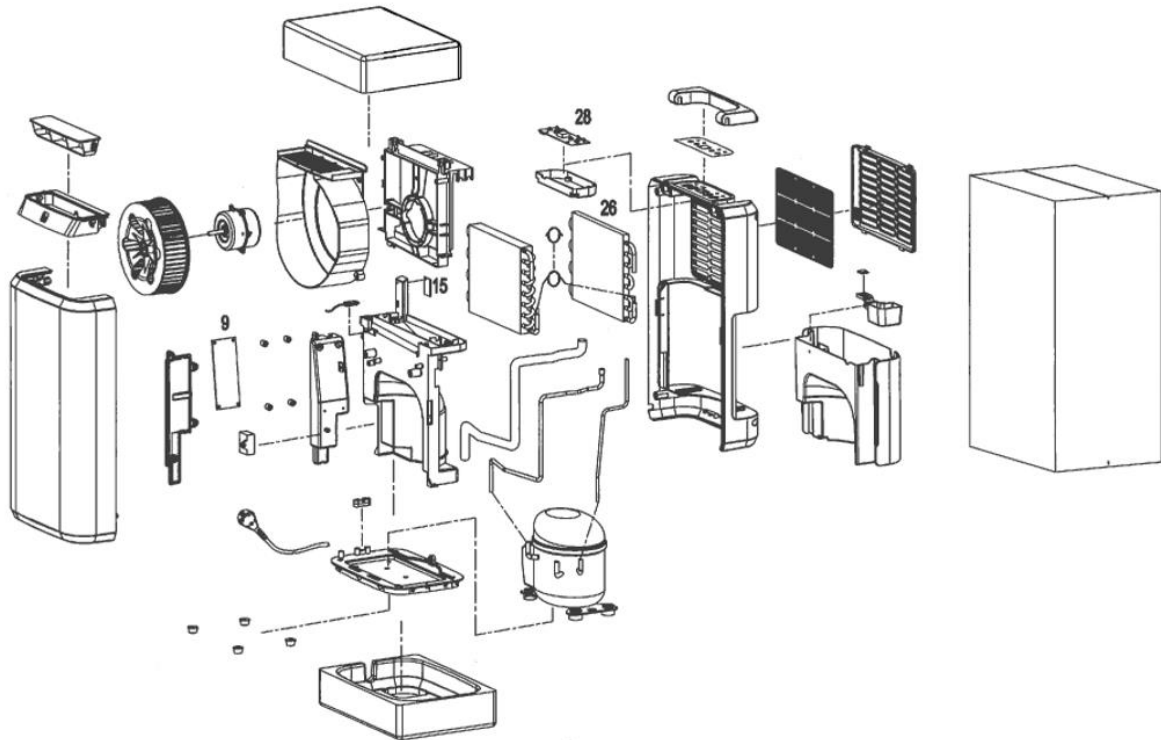

Vue éclatée TD 1010

Nr.	Nom Holding	EAN
9	Carte principale DHMBJ102907	8713508795287
15	Sonde d'humidité DHMBJ102906	8713508795270
26	Capteur de temperature evaporateur DHMBJ101907	8713508709482
28	Carte afficheur DHMBJ102905	8713508795294