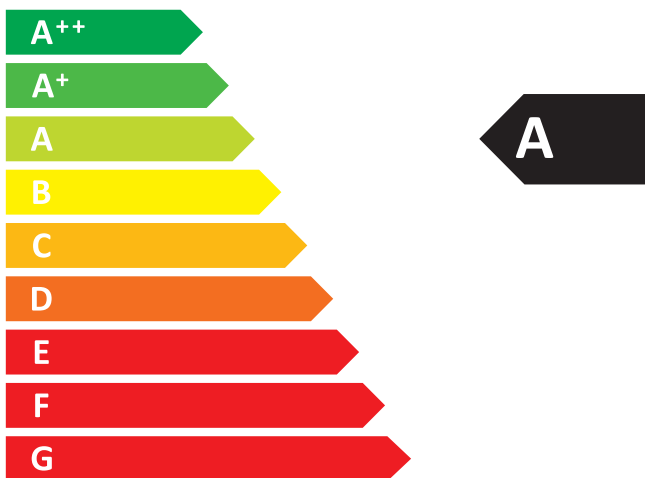

# ENERG

енергия · ενεργεια

Y

IJA

IE

IA

**Tectro**

**SRE 1330 C-2**

**3,0**  
kW

ENERGIA · ЕНЕРГИЯ · ΕΝΕΡΓΕΙΑ · ENERGIJA · ENERGY · ENERGIE · ENERGI

2015/1186