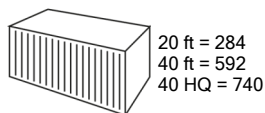

SRE 4035 TC

Estufa de parafina láser

Ficha de producto

Linea de productos	Estufa parafina láser
Marca	Qlima
Modelo	SRE 4035 TC
Color	Mate-Blanco
Código EAN	8713508799575

Especificaciones técnicas

Tipo de quemador	Sistema de quemador de inyección electrónica (BI)	
Potencia nominal	kW	1,19 / 3,50
Para habitaciones de hasta	m ²	22 - 60
	m ³	54 - 140
Consumo (máx.)	l/h	0,365
	g/h	292
Capacidad del depósito	l	5
Autonomía (mín.-máx.)	h	13,5 - 40
Fuente de alimentación	V/Hz/Ph	220 - 240~ / 50 / 1
Potencia consumida en modo precalentamiento	W	335
Potencia consumida en modo calefacción	W	70 - 130
Presión sonora	dB(A)	26 - 39
Dimensiones (an x p x al)	mm	436 x 313 x 435
Peso neto	kg	9
Garantía	años	4